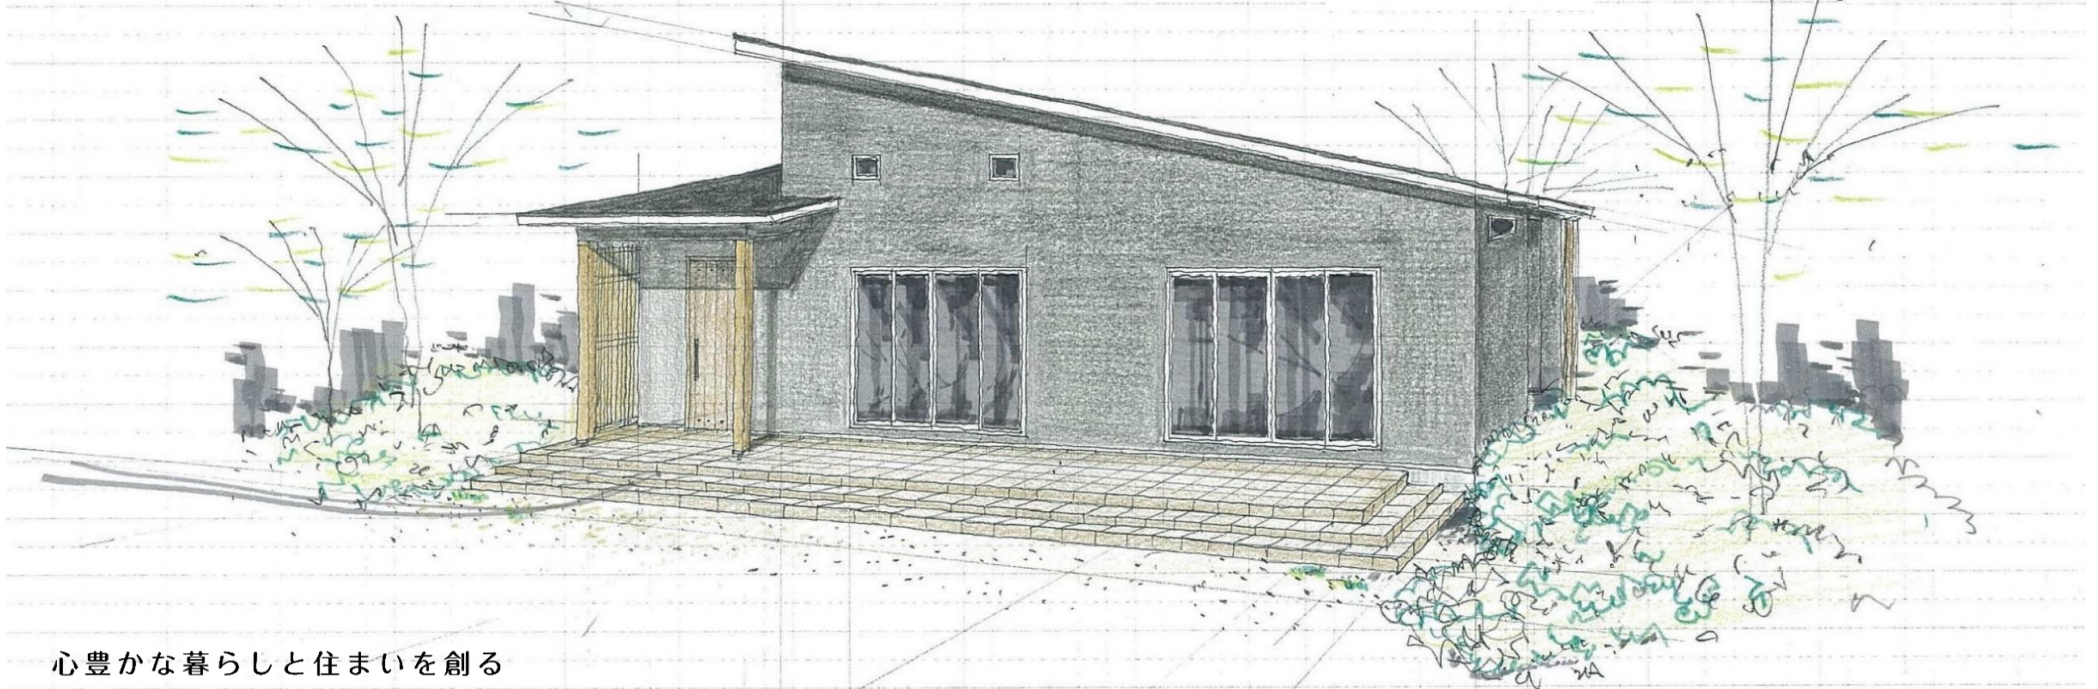

完成見学会開催

4/7 (土) ・ 8 (日) 10:00~17:00

ー パーティーテラスのある平屋 ー

家を建てるなら平屋にしたいと思っていた。

平屋のどっしりとした感じが落ち着きを感じる。

何より階段を上がらなくていいのは住みやすい。

そしてもう一つのこだわりは、ホームパーティーができる家。

休日には友人たちを招いて楽しい時間を過ごす、、、

ずっとしたかったことだ。

家の中だけでなく、庭へ出てパーティーを楽しめるよう

テラスと日よけのサンシェードもつくった。

広々としたテラスは友人たちとワイワイ、ガヤガヤするのもいいが、

家族でのんびりと過ごすのもよさそうだな、、、

家を建ててこれから新しい暮らしが始まる。

普段の毎日がなんだか楽しくなりそうだ。

「松江市西尾町」